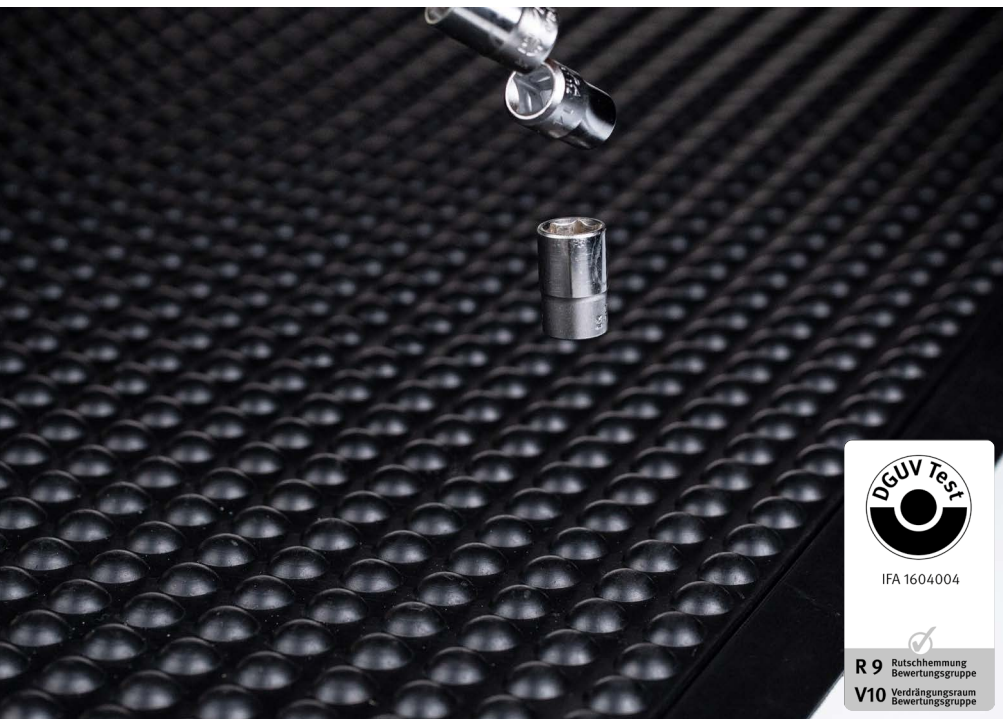

YOGA DOME BASIC

Diese nachhaltige Matte mit ihren Kuppelnoppen ist ideal für Trockenarbeitsplätze geeignet. Durch das Modulsystem kann YOGA DOME BASIC über lange Flächen und über Eck verlegt werden.

Größen:

90 cm × 90 cm (Eckstück)
90 cm × 120 cm (Endstück)
90 cm × 120 cm (Mittelstück)
Sondermaße auf Anfrage

Einzelmatte:
60 cm × 90 cm
90 cm × 120 cm

Stärke: 13 mm

Gewicht: 10,4 kg / m²

Härte: 55° ±5 Shore A

Oberfläche:

- als Einzelmatte oder Modulsystem: Mittel-, End- und Eckstücke werden aneinandergesteckt, so dass der Länge nach beliebig erweitert werden kann (d. h. auch L-Form oder U-Form)
- wirkt lärmdämmend und senkt den Trittschallpegel
- isoliert gegen kalte Böden
- allseitig abgeschrägte Seitenränder verringern das Stolperrisiko
- durch Kuppelnoppen auf der Oberfläche hohe Ergonomie
- schnelle Montage und Demontage
- ideal für den Einsatz in der Industrie und langen Montagestraßen

Die Einzelelemente des Modulsystems sind an den Breitseiten mit Schwalbenschwanzöffnungen ausgestattet und können so aneinandergesteckt werden. Eine Fixierung oder Verklebung ist nicht notwendig.

schwarz